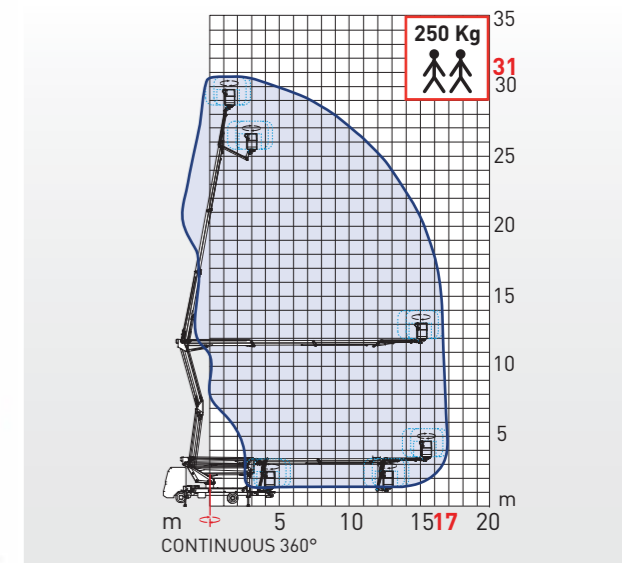

- Altura de trabajo a partir el 26 de 31 m
- Alcance lateral hasta 17 m
- **Pantógrafo doble para obtener una altura para superar obstáculos hasta 12 m**
- **Auge de la terminal articulado JIB** para llegar hasta las posiciones más incómodas a los tejados y balcones (NEW EUROSKY HQ 26|2|13 y 31|2|17)
- **Mandos 100% hidráulicos**
- **Mandos dobles con baja presión (sólo 25 BAR)** en la cesta proporcionales totalmente hidráulicos para permitir una gran precisión en los movimientos y el sistema es realmente duradero con menores costos de mantenimiento
- **No hay necesidad de ningún dispositivo de limitación para el alcance lateral (100% SAFE)**
- 360° de rotación continua
- Rotación de la cesta 90°+90°
- Toma de corriente de 230 V en la cesta

- Рабочая высота от 26 м до 31 м
- Боковой вылет 17 м
- **Двойной пантограф, обеспечивающий преодоление препятствия высотой в 12 метров.**
- **Гусёк (Jib) для достижения наиболее сложных пунктов между крышами и балконами (для NEW EUROSKY HQ 26|2|13 и 31|2|17)**
- **Управление 100% гидравлическое**
- **Гидравлическое пропорциональное управление системой низкого давления в люльке (всего 25 бар)** для осуществления малых перемещений с большим сроком службы оборудования и очень низкими затратами на обслуживание
- **Нет необходимости в установлении ограничителя бокового вылета (100% безопасность)**
- Многооборотное вращение башни на 360 градусов
- Вращение люльки 90°+90°
- Наличие электрической розетки 230 V в люльке

**NEW EUROSKY** HQ  
HIGH QUALITY26 | 28 | 31  
JIB | | JIB**momulose**

Calle Cuenca, 6, 45940, Valmojado, Toledo, España  
Tif. 919218436 momulose@momulose.com  
www.momulose.com

26 m	13 m	250 kg	* 360°	90°+ 90°

31 m	17 m	250 kg	* 360°	90°+ 90°

\* 360° Continui \* Continuous 360° \* 360° Continus \* 360° Stufenlos \* 360° Непрерывное

Min. GVW 7 Ton

Disponibile su tutti i modelli commerciali più diffusi  
Available for all the most popular brands