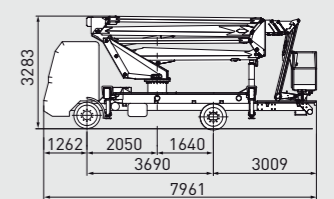

Since 1960  
**COMET**  
OFFICINE

- Altezza di lavoro da 26 a 31 m
- Sbraccio laterale fino a 17 m
- **Doppio pantografo di base per raggiungere un'altezza di scavalco di 12 m**
- **Articolazione finale JIB** per raggiungere i posti più angusti sopra i tetti e tra i balconi (per NEW EUROSKY HQ 26|2|13 e 31|2|17)
- **Comandi 100% idraulici**
- **Sistema idraulico in bassa pressione in navicella (solo 25 BAR)** per movimenti millimetrici, lunghissima durata dell'impianto con bassissimi costi di manutenzione.
- **Non necessita di limitatore di sbraccio laterale (100% SAFE)**
- Rotazione continua 360°
- Rotazione navicella 90°+90°
- Presa elettrica 230 V in navicella

- Working height from 26 to 31 m
- Lateral outreach up to 17 m
- **Double pantograph to obtain an override height of 12 m**
- **Articulated terminal fly boom - JIB** to reach even the most restricted places over roofs and balconies (for the NEW EUROSKY HQ 26|2|13 e 31|2|17)
- **100% hydraulic controls**
- **Hydraulic system in low pressure (25 BAR only) in the basket** to allow gradual and accurate movements, and long-lasting system with low costs maintenance
- **No need of any device to limit lateral outreach (100% SAFE)**
- 360° continuous rotation
- 90°+90° swiveling basket
- Electric power socket 230 V in basket

\* 360° Continui \* Continuous 360° \* 360° Continus \* 360° Stufenlos \* 360° Непрерывное

Min. GVW 6 Ton

Disponibile su tutti i modelli commerciali più diffusi  
Available for all the most popular brands

31 m	17 m	250 kg	* 360°	90°+ 90°

\* 360° Continui \* Continuous 360° \* 360° Continus \* 360° Stufenlos \* 360° Непрерывное

Min. GVW 7 Ton

Disponibile su tutti i modelli commerciali più diffusi  
Available for all the most popular brands