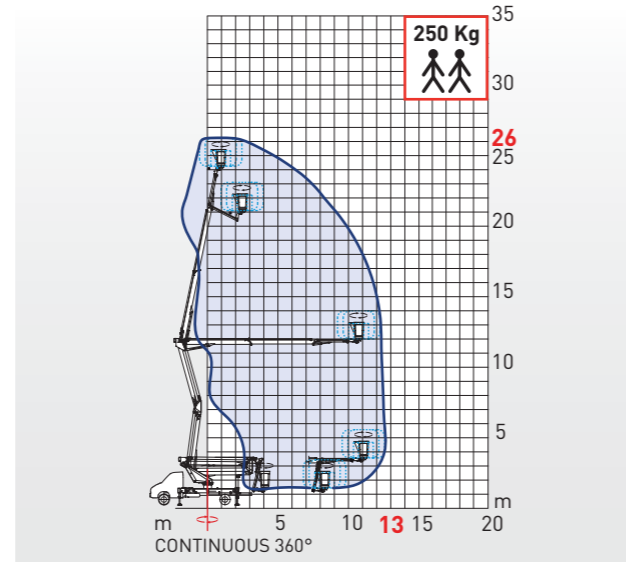

26 m	13 m	250 kg	* 360°	90°+ 90°

* 360° Continui * Continuous 360° * 360° Continus * 360° Stufenlos * 360° Непрерывное

Min. GVW 6 Ton

Disponibile su tutti i modelli commerciali più diffusi
Available for all the most popular brands