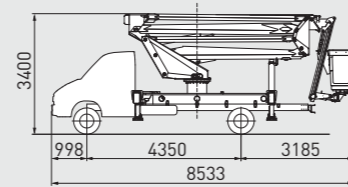

26 m	13 m	250 kg	* 360°	90°+ 90°

* 360° Continui * Continuous 360° * 360° Continus * 360° Stufenlos * 360° Непрерывное

Min. GVW 6 Ton

Disponibile su tutti i modelli commerciali più diffusi
Available for all the most popular brands