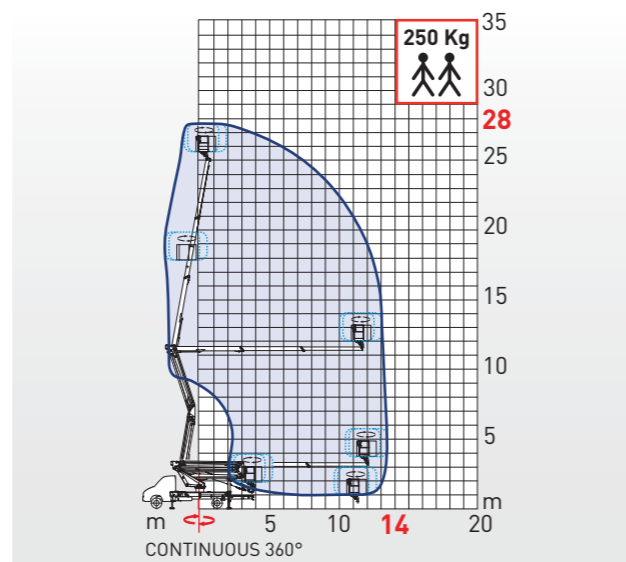

\* 360° Continui \* Continuous 360° \* 360° Continus \* 360° Stufenlos \* 360° Непрерывное

Min. GVW 6 Ton

Disponibile su tutti i modelli commerciali più diffusi  
Available for all the most popular brands

31 m	17 m	250 kg	* 360°	90°+ 90°

\* 360° Continui \* Continuous 360° \* 360° Continus \* 360° Stufenlos \* 360° Непрерывное

Min. GVW 7 Ton

Disponibile su tutti i modelli commerciali più diffusi  
Available for all the most popular brands

28 m	14 m	250 kg	* 360°	90°+ 90°

\* 360° Continui \* Continuous 360° \* 360° Continus \* 360° Stufenlos \* 360° Непрерывное

Min. GVW 6 Ton

Disponibile su tutti i modelli commerciali più diffusi  
Available for all the most popular brands